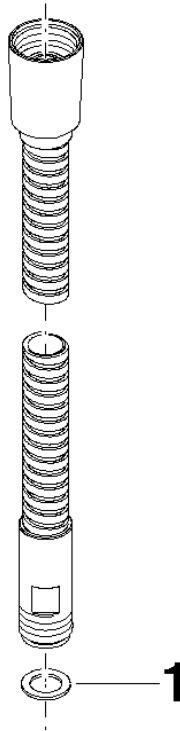

28 322 970

Passt zu: IMO, LULU, MADISON, MEM,
TARA, CL.1, LISSÉ, VAIA, META, CYO

	Platin gebürstet	28 322 970-06
	Chrom	28 322 970-00
	Platin	28 322 970-08
	Messing (23kt Gold)	28 322 970-09
	Dark Brass matt	28 322 970-16
	Dark Chrome	28 322 970-19
	Light Gold	28 322 970-26
	Light Gold gebürstet	28 322 970-27
	Messing gebürstet (23kt Gold)	28 322 970-28
	Schwarz matt	28 322 970-33
	Bronze gebürstet	28 322 970-42
	Champagne gebürstet (22kt Gold)	28 322 970-46
	Champagne (22kt Gold)	28 322 970-47
	Chrom gebürstet	28 322 970-93
	Dark Platinum gebürstet	28 322 970-99

Metall-Brauseschlauch 1/2" x 3/8" x 1750 mm - Platin gebürstet

IMO

28 322 970

Metall-Brauseschlauch 1/2" x 3/8" x 1750 mm - Platin gebürstet

IMO

28 322 970

Zertifikate

WRAS_2009048. ACS_20 ACC LY 738.

28 322 970

Ersatzteile für die
anderen
Oberflächenvarianten
finden Sie hier:
Chrom

Ersatzteilstückliste

Nr.	Artikelnummer	Benennung	Verbaumenge	Lieferzeit
1	90 14 20 026 00 90	Dichtung	1	2